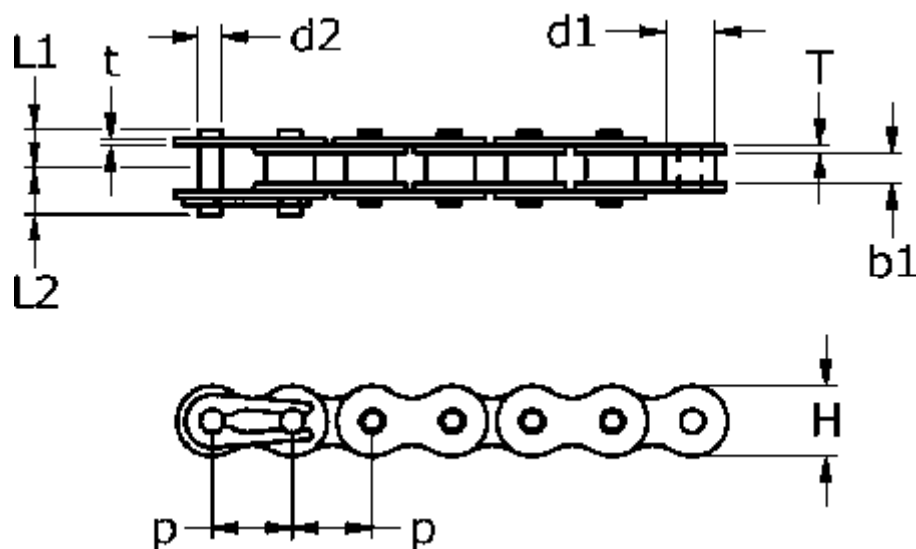

Article number: 613100009
 Description: Tsubaki 08 B-1 Simplex rollerchain
 Standard GT4 Winner
 Note: 08 B-1

Measures

b1	= 7.75
Breaking power	= 17,8kN
d1	= 8.51
d2	= 4.45
H	= 12
L1	= 8.4
L2	= 10
P	= 12.7

T = 1.6
t = 1.6